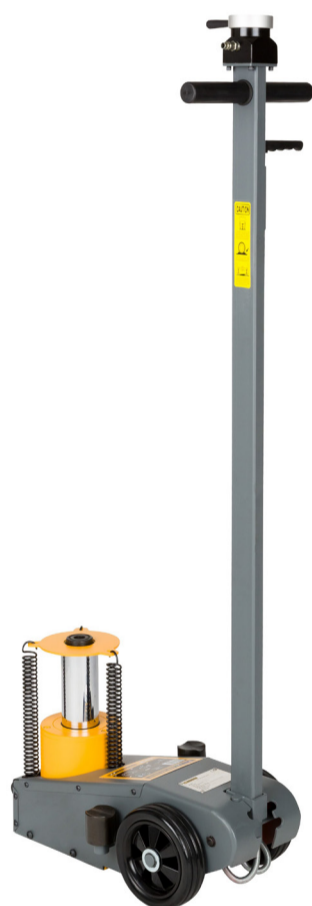

Art. no. Y420333

Capaciteit: 3 ton
Min. hoogte: 76mm
Max. hoogte: 503mm
Lengte: 672mm
Cardan
Turbo lift
Ultra lage uitvoering

FR

Cric rouleur extra bas, 3 tonnes, roues PU, avec pédale

Art. no. Y420333

Capacité: 3 tonnes
Hauteur mini: 76mm
Hauteur maxi: 503mm
Longueur: 672mm
Cardan
Turbo lift
Extra bas

Art. no. Y420500 5 ton H-min/max: 150/680mm Lengte: 1505mm € 899,00
 Art. no. Y421000 10 ton H-min/max: 160/680mm Lengte: 1635mm € 1195,00

FR

Cric rouleur, modèle long, levage rapide

Art. no. Y420500 5 tonnes H-min/max: 150/680mm Longuer: 1505mm € 899,00
 Art. no. Y421000 10 tonnes H-min/max: 160/680mm Longuer: 1635mm € 1195,00

NL

Garagekrik luchthydraulisch, 24 ton

Art. no. Y432024

Capaciteit: 24 ton
 Min. hoogte: 215mm
 Max. hoogte: 356mm/441mm (441mm incl uitstelschroef)
 Lengte: 525mm
 Verlengstukken 20, 50, 100mm

FR

Cric hydro-pneumatique, 24 tonnes

Art. no. Y432024

Capacité: 24 tonnes
 Hauteur mini: 215mm
 Hauteur maxi: 356mm/441mm (441mm avec vis d'extension)
 Longueur: 525mm
 Livré avec rallonges 20, 50, 100mm

NL

Garagekrik luchthydraulisch, 32/16 ton