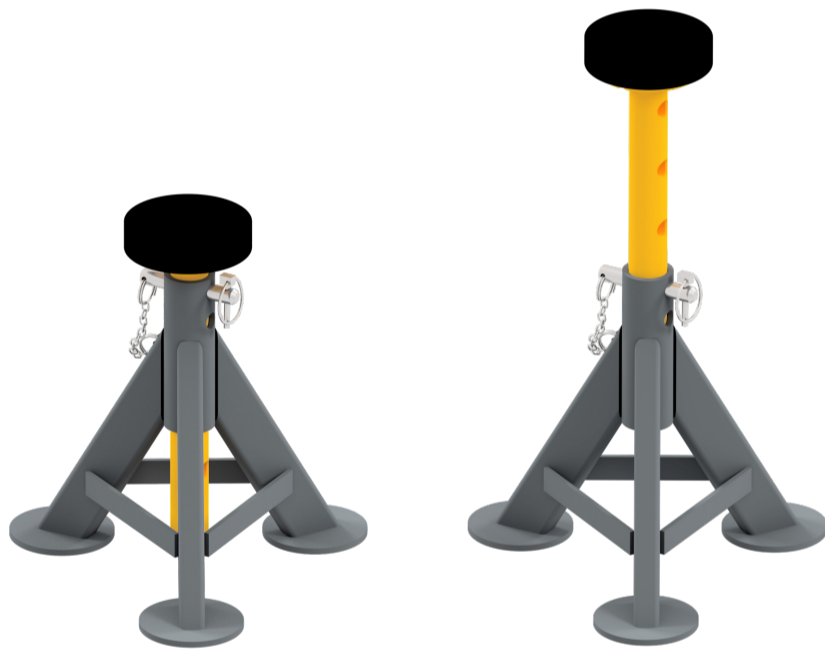

Chandelles 3 tonnes

Art. no. Y452330

Capacité: 3 tonnes
Hauteur mini: 300mm
Hauteur maxi: 451mm