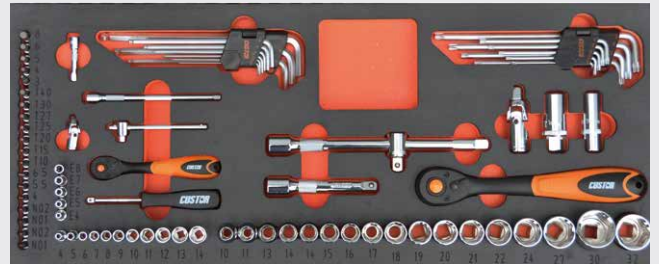

CTB950

FOAM INLAY MET PERSLUCHTGEREEDSCHAP

KING SIZE

KING SIZE
DE LUXE

Inhoud:

- **SR5290N** 1/2" Slagmoersleutel
- **SK6926CM** 1/2" Krachtdoppenset, 10 t/m 17-19-21-22-24 mm, lang, 12pcs
- **SK12L18** 1/2" Krachtdop, 18mm lang
- **SK12E125** 1/2" Verlengstuk 125mm
- **CTW04332A** 1/2" Momentsleutel 17-332Nm
- **SR5266** 1/2" Ratel
- **SR5251** 3/8" Ratel
- **SR1012RSS** 10mm Boormachine
- **730002** Boorcassette, 1-10mm, HSS

Afm.: 720x435mm

€ 599

540200

FOAM INLAY MET 1/2" KRACHTDOPPEN/

KING SIZE

KING SIZE
DE LUXE

Inhoud:

- **6-kant:** 10-11-12-13-14-15-16-17-18-19-20-21-22-24-25-26-27-30-32-36mm.
- **6-kant lang:** 10-11-12-13-14-15-16-17-18-19-20-21-22-24-25- 26-27-30-32-36mm.
- **6-kant lang dunwandig:** 15-17-19-21-22mm
- **12-Kant lang:** 10-11-12-13-14-15-16-17-19-21-22-24-27-30-32-36mm.
- **Inbus:** H6, H7, H8, H10, H12, H14, H17, H19. Torx: T25, T27, T30, T40, T45, T50, T55, T60.
- **Spiraaldoppen inwendig:** 17-19-21-22mm
- **Adaptors:** 3/8"-1/2", 1/2"-3/4", 1/2"-3/8", 3/4"-1/2"
- **Kniestuk:** 1/2"
- **Verlengstukken:** 1/2"- 75mm, 125mm, 250mm.

Afm.: 720x435mm

€ 399

CTB88073

TOPKOFFER INCL. GEREEDSCHAP IN FOAM

Inhoud

- **CWS32418S** Steekringsleutelset, 18pcs
- **CTK02017S** 1/4" Doppenset 1/4", 17pcs
- **CSB02028S** 1/4" Doppenset 1/4", 28pcs
- **CTK04022S** 1/2" Doppenset 1/2", 22pcs
- **CCP08004S** Tangenset, 4pcs
- **CHP1200801** Hamer 500gr
- **CKW65209S** Inbussleutelset, extra lang, 9pcs
- **CKW65309S** Torxsleutelset, extra lang, 9pcs

FOAM
MODULES

EXTRA

1 beitel, 2 doorslagen, led zaklamp (niet afgebeeld), waterpomptang, rolmaat, 110/250V spanningzoeker, schaar, zaag, schroevendraaiers.

Lxbxh: 805x350x495mm

€ 899