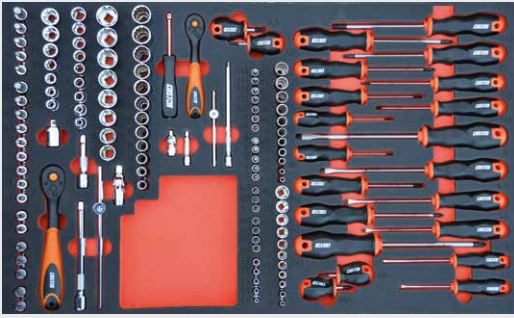

INCL. 22
MODULES

€1775

CTB99078

GEREEDSCHAPSWAGEN KING SIZE, 4 LADEN GEVULD IN FOAM

KING SIZE

- CTK02017S** 1/4" Doppenset, 17pcs
- CSB02028S** 1/4" Doppenset, 28pcs
- CSS02611S** 1/4" Doppenset lang 6-kant, 11pcs
- CTK03022S** 3/8" Doppenset, 22pcs
- CSS03612S** 3/8" Doppenset lang 6-kant, 12pcs
- CSB03032S** 3/8" Doppenset, 32pcs
- CSD81214S** Schroevendraaierset, 14pcs
- CSD82008S** Torx schroevendraaierset, 8pcs