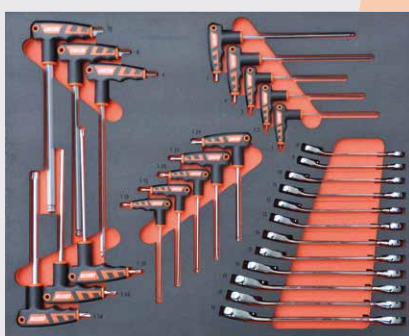

- **CTK02017S** 1/4" Doppenset , 17pcs
- **CSB02028S** 1/4" Doppenset, 28pcs
- **CSS02611S** 1/4" Doppenset lang 6-kant, 11pcs
- **CTK03022S** 3/8" Doppenset, 22pcs
- **CSB03032S** 3/8" Doppenset, 32pcs
- **CSS03612S** 3/8" Doppenset lang 6-kant, 12pcs

- **CTK04022S** 1/2" Doppenset, 22pcs
- **CSS04613S** 1/2" Doppenset lang 6-kant, 13pcs
- **CSB17018S** 1/2" Doppenset inbus, 18pcs
- **CSB18018S** 1/2" Doppenset Torx, 18pcs

- **CHP12008S** Hamer en pendrijverset, 8pcs
- **CWS32418S** Steekringsleutelset, 18pcs
- **CSD81214S** Schroevendraaierset, 14pcs

- **CCP10002S** Tangenset, 2pcs
- **CSD82008S** Torx schroevendraaierset, 8pcs
- **CCP08004S** Tangenset, 4pcs
- **CCP06004S** Borgringtangenset, 4pcs

- **CKW15008S** Inbus T-Sleutelset, 8pcs
- **CKW16008S** Torx T-Sleutelset, 8pcs
- **CWS41912S** Steekring-ratelsleutelset L-R, 12pcs