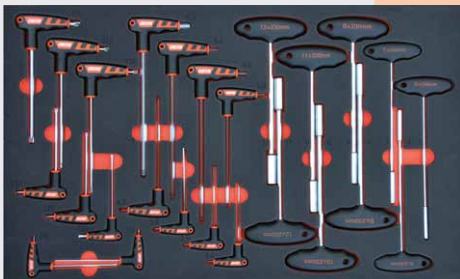

CTB99089

GEREEDSCHAPSWAGEN KING SIZE DE LUXE, 5 LADEN GEVULD IN FOAM

**KING SIZE
DE LUXE**

- CTK02017S** 1/4" Doppenset, 17pcs
- CSB02028S** 1/4" Doppenset, 28pcs
- CSS02611S** 1/4" Doppenset lang 6-kant, 11pcs
- CTK03022S** 3/8" Doppenset, 22pcs
- CSS03612S** 3/8" Doppenset lang 6-kant, 12pcs
- CSB03032S** 3/8" Doppenset, 32pcs
- CSD81214S** Schroevendraaierset, 14pcs
- CSD82008S** Torx schroevendraaierset, 8pcs

- CCP06004S** Borgringtangenset, 4pcs
- CHP12008S** Hamer en pendrijverset, 8pcs
- CTK04022S** 1/2" Doppenset, 22pcs
- CSS04613S** 1/2" Doppenset lang 6-kant, 13pcs
- CSB17018S** 1/2" Doppenset inbus, 18pcs
- CSB18018S** 1/2" Doppenset Torx, 18pcs