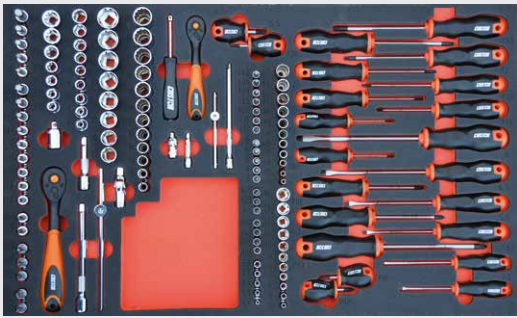

CTB99079

GEREEDSCHAPSWAGEN KING SIZE, 5 LADEN GEVULD IN FOAM

KING SIZE

- **CTK02017S** 1/4" Doppenset/ Jeu de douilles, 17pcs
- **CSB02028S** 1/4" Doppenset/ Jeu de douilles, 28pcs
- **CSS02611S** 1/4" Doppenset lang 6-kant, 11pcs
- **CTK03022S** 3/8" Doppenset, 22pcs
- **CSS03612S** 3/8" Doppenset lang 6-kant, 12pcs
- **CSB03032S** 3/8" Doppenset, 32pcs
- **CSD81214S** Schroevendraaierset, 14pcs
- **CSD82008S** Torx schroevendraaierset, 8pcs