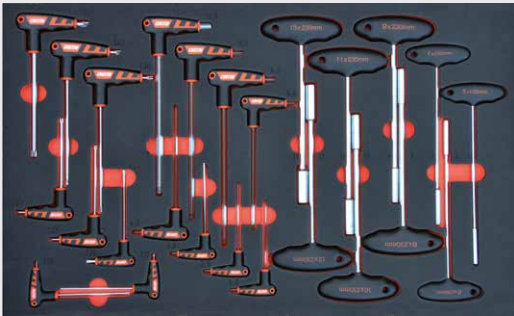

**FOAM
MODULES**

**INCL. 20
MODULES**