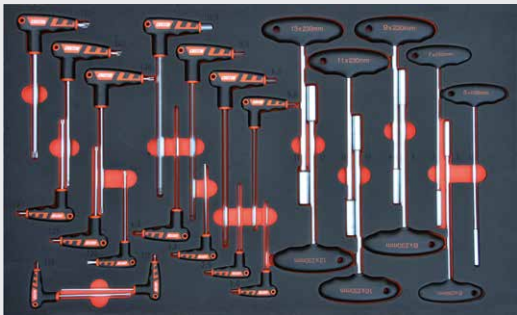

- **CKW15008S** Inbus T-Sleutelset, 8pcs
- **CKW16008S** Torx T-Sleutelset, 8pcs
- **CND51309S** T-Dopsleutelset, 9pcs

- **CWS41912S** Steekring-ratelsleutelset L-R, 12pcs
- **CWS53210S** Ringsleutelset gebogen, 10pcs
- **CWS32418S** Steekringsleutelset, 18pcs
- **CCP08004S** Tangenset, 4pcs

- **CCT14003S** Set mes, schaar, zaag, 3pcs
- **CFS81005S** Vijlenset, 5pcs
- **CWS62208S** Kniesleutelset, 8pcs
- **CKW65209S** Inbusleutelset extra lang, 9pcs
- **CKW65309S** Torxsleutelset extra lang, 9pcs
- **CCP10002S** Tangenset, 2pcs
- **CTK024830I** Rolmaat 5mtr

**FOAM
MODULES**

**INCL. 27
MODULES**