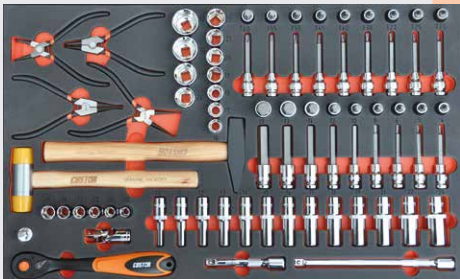

CTB99089

GEREEDSCHAPSWAGEN KING SIZE DE LUXE, 5 LADEN GEVULD IN FOAM

**KING SIZE
DE LUXE**

- CTK02017S** 1/4" Doppenset, 17pcs
- CSB02028S** 1/4" Doppenset, 28pcs
- CSS02611S** 1/4" Doppenset lang 6-kant, 11pcs
- CTK03022S** 3/8" Doppenset, 22pcs
- CSS03612S** 3/8" Doppenset lang 6-kant, 12pcs
- CSB03032S** 3/8" Doppenset, 32pcs
- CSD81214S** Schroevendraaierset, 14pcs
- CSD82008S** Torx schroevendraaierset, 8pcs

- CCP06004S** Borgringtangenset, 4pcs
- CHP12008S** Hamer en pendrijverset, 8pcs
- CTK04022S** 1/2" Doppenset, 22pcs
- CSS04613S** 1/2" Doppenset lang 6-kant, 13pcs
- CSB17018S** 1/2" Doppenset inbus, 18pcs
- CSB18018S** 1/2" Doppenset Torx, 18pcs