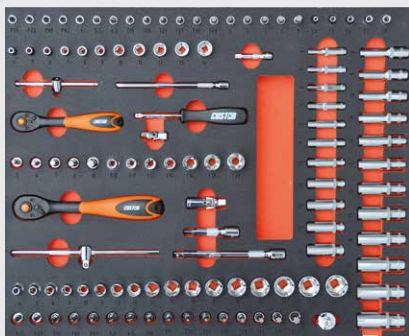

INCL. 17
MODULES

€ 1295

CTB99069

GEREEDSCHAPSWAGEN COMPACT SIZE, 5 LADEN GEVULD IN FOAM

COMPACT
SIZE

- CTK02017S** 1/4" Doppenset , 17pcs
- CSB02028S** 1/4" Doppenset, 28pcs
- CSS02611S** 1/4" Doppenset lang 6-kant, 11pcs
- CTK03022S** 3/8" Doppenset, 22pcs
- CSB03032S** 3/8" Doppenset, 32pcs
- CSS03612S** 3/8" Doppenset lang 6-kant, 12pcs

- CTK04022S** 1/2" Doppenset, 22pcs
- CSS04613S** 1/2" Doppenset lang 6-kant, 13pcs
- CSB17018S** 1/2" Doppenset inbus, 18pcs
- CSB18018S** 1/2" Doppenset Torx, 18pcs

- CHP12008S** Hamer en pendrijverset, 8pcs
- CWS32418S** Steekringsleutelset, 18pcs
- CSD81214S** Schroevendraaierset, 14pcs