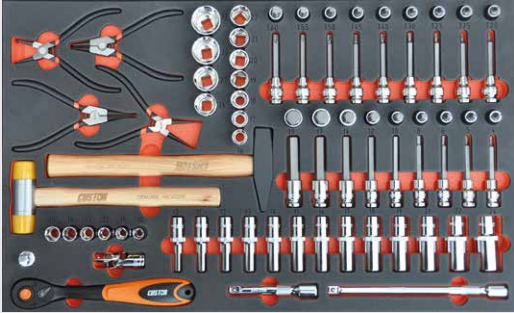

INCL. 22
MODULES

€1775

CTB99078

GEREEDSCHAPSWAGEN KING SIZE, 4 LADEN GEVULD IN FOAM

KING SIZE

- CTK02017S** 1/4" Doppenset, 17pcs
- CSB02028S** 1/4" Doppenset, 28pcs
- CSS02611S** 1/4" Doppenset lang 6-kant, 11pcs
- CTK03022S** 3/8" Doppenset, 22pcs
- CSS03612S** 3/8" Doppenset lang 6-kant, 12pcs
- CSB03032S** 3/8" Doppenset, 32pcs
- CSD81214S** Schroevendraaierset, 14pcs
- CSD82008S** Torx schroevendraaierset, 8pcs