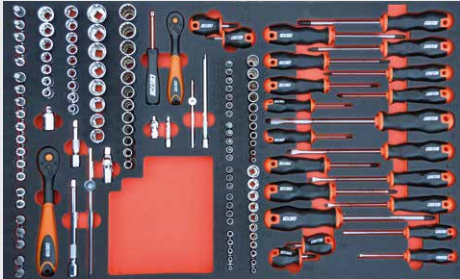

CTB99089

GEREEDSCHAPSWAGEN KING SIZE DE LUXE, 5 LADEN GEVULD IN FOAM

**KING SIZE
DE LUXE**

- CTK02017S** 1/4" Doppenset, 17pcs
- CSB02028S** 1/4" Doppenset, 28pcs
- CSS02611S** 1/4" Doppenset lang 6-kant, 11pcs
- CTK03022S** 3/8" Doppenset, 22pcs
- CSS03612S** 3/8" Doppenset lang 6-kant, 12pcs
- CSB03032S** 3/8" Doppenset, 32pcs
- CSD81214S** Schroevendraaierset, 14pcs
- CSD82008S** Torx schroevendraaierset, 8pcs

- CCP06004S** Borgringtangenset, 4pcs
- CHP12008S** Hamer en pendrijverset, 8pcs
- CTK04022S** 1/2" Doppenset, 22pcs
- CSS04613S** 1/2" Doppenset lang 6-kant, 13pcs
- CSB17018S** 1/2" Doppenset inbus, 18pcs
- CSB18018S** 1/2" Doppenset Torx, 18pcs