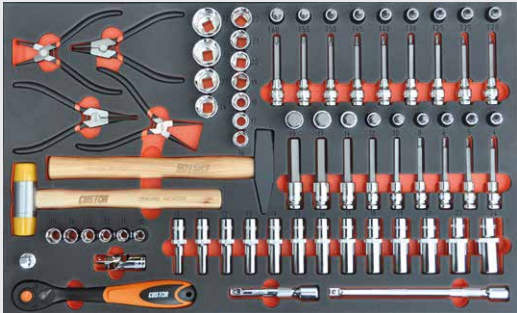

**FOAM
MODULES**

**INCL. 20
MODULES**

€ 1895

CTB99079**GEREEDSCHAPSWAGEN KING SIZE, 5 LADEN GEVULD IN FOAM****KING SIZE**

- CTK02017S** 1/4" Doppenset/ Jeu de douilles, 17pcs
- CSB02028S** 1/4" Doppenset/ Jeu de douilles, 28pcs
- CSS02611S** 1/4" Doppenset lang 6-kant, 11pcs
- CTK03022S** 3/8" Doppenset, 22pcs
- CSS03612S** 3/8" Doppenset lang 6-kant, 12pcs
- CSB03032S** 3/8" Doppenset, 32pcs
- CSD81214S** Schroevendraaierset, 14pcs
- CSD82008S** Torx schroevendraaierset, 8pcs

- CCP06004S** Borgringtangenset, 4pcs
- CHP12008S** Hamer en pendrijverset, 8pcs
- CTK04022S** 1/2" Doppenset, 22pcs
- CSS04613S** 1/2" Doppenset lang 6-kant, 13pcs
- CSB17018S** 1/2" Doppenset inbus, 18pcs
- CSB18018S** 1/2" Doppenset Torx, 18pcs